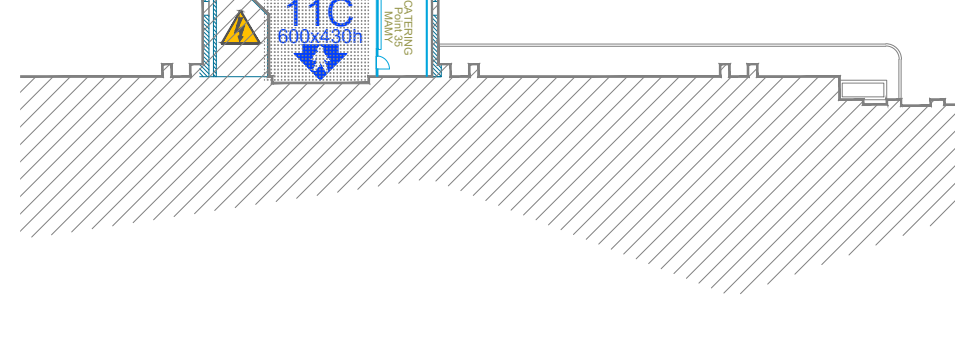

**LEGENDE**

	Gutters Caniveaux Technische goten
	Zone limited load Zone de charges limitées Zone met beperkte lasten
	Free Zone Zone Libre Vrije Zone
	Not for rent Non compris dans location Niet in huurprijs inbegrepen
	Zones occupied by BE Zones occupées par BE Zone gebruikt door BE
	Lavatory Sanitaire Sanitair
	Acces lorry Accès poids-lourds Toegang Vrachtwagens
	Acces pedestrians Accès piétons Toegang voetgangers
	Numbering gates Numméroation portes Nummering poorten
	Numbering rooms Numméroation locaux Nummering lokalen
	Free zone of minimum 1.20m to respect Zone libre de minimum 1.20m à respecter Vrije zone van minimum 1.20m te respecteren
	Control cabinet Armoire électrique Elektrische kast
	Hose reel Dévidoir Brandhospel