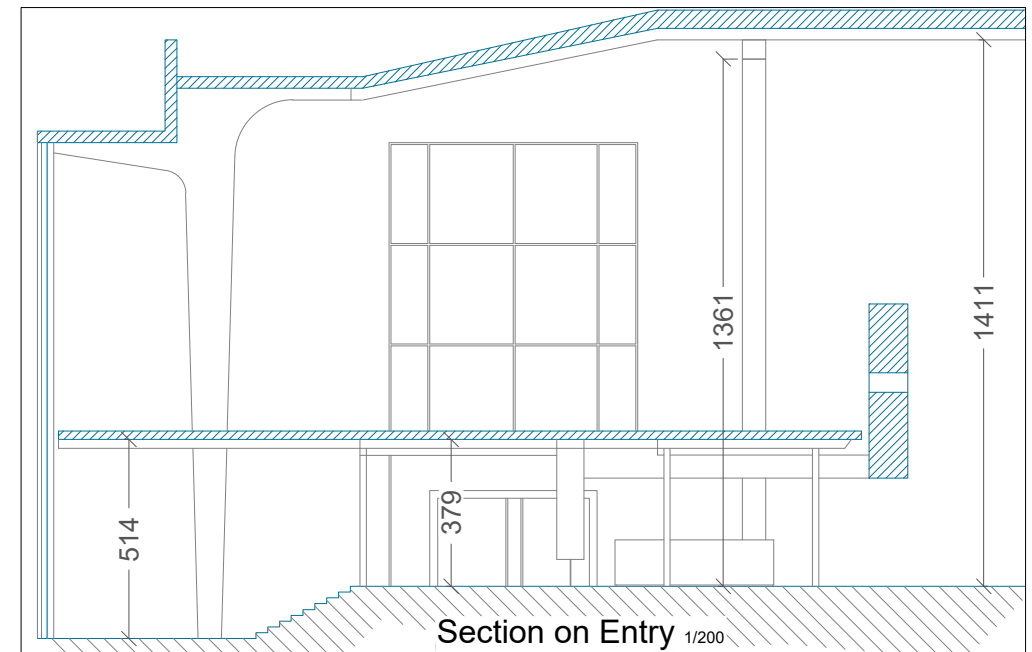

**LEGENDE**

	Gutters Caniveaux Technische goten
	Zone limited load Zone de charges limitées Zone met beperkte lasten
	Free Zone Zone Libre Vrije Zone
	Not for rent Non compris dans location Niet in huurprijs inbegrepen
	Zones occupied by BE Zones occupées par BE Zone gebruikt door BE
	Lavatory Sanitaire Sanitair
	Acces lorry Accès poids-lourds Toegang Vrachtwagens
	Acces pedestrians Accès piétons Toegang voetgangers
	Numbering gates Numméroation portes Nummering poorten
	Numbering rooms Numméroation locaux Nummering lokalen
	Free zone of minimum 1.20m to respect Zone libre de minimum 1.20m à respecter Vrije zone van minimum 1.20m te respecteren
	Control cabinet Armoire électrique Elektrische kast
	Hose reel Dévidoir Brandhospel