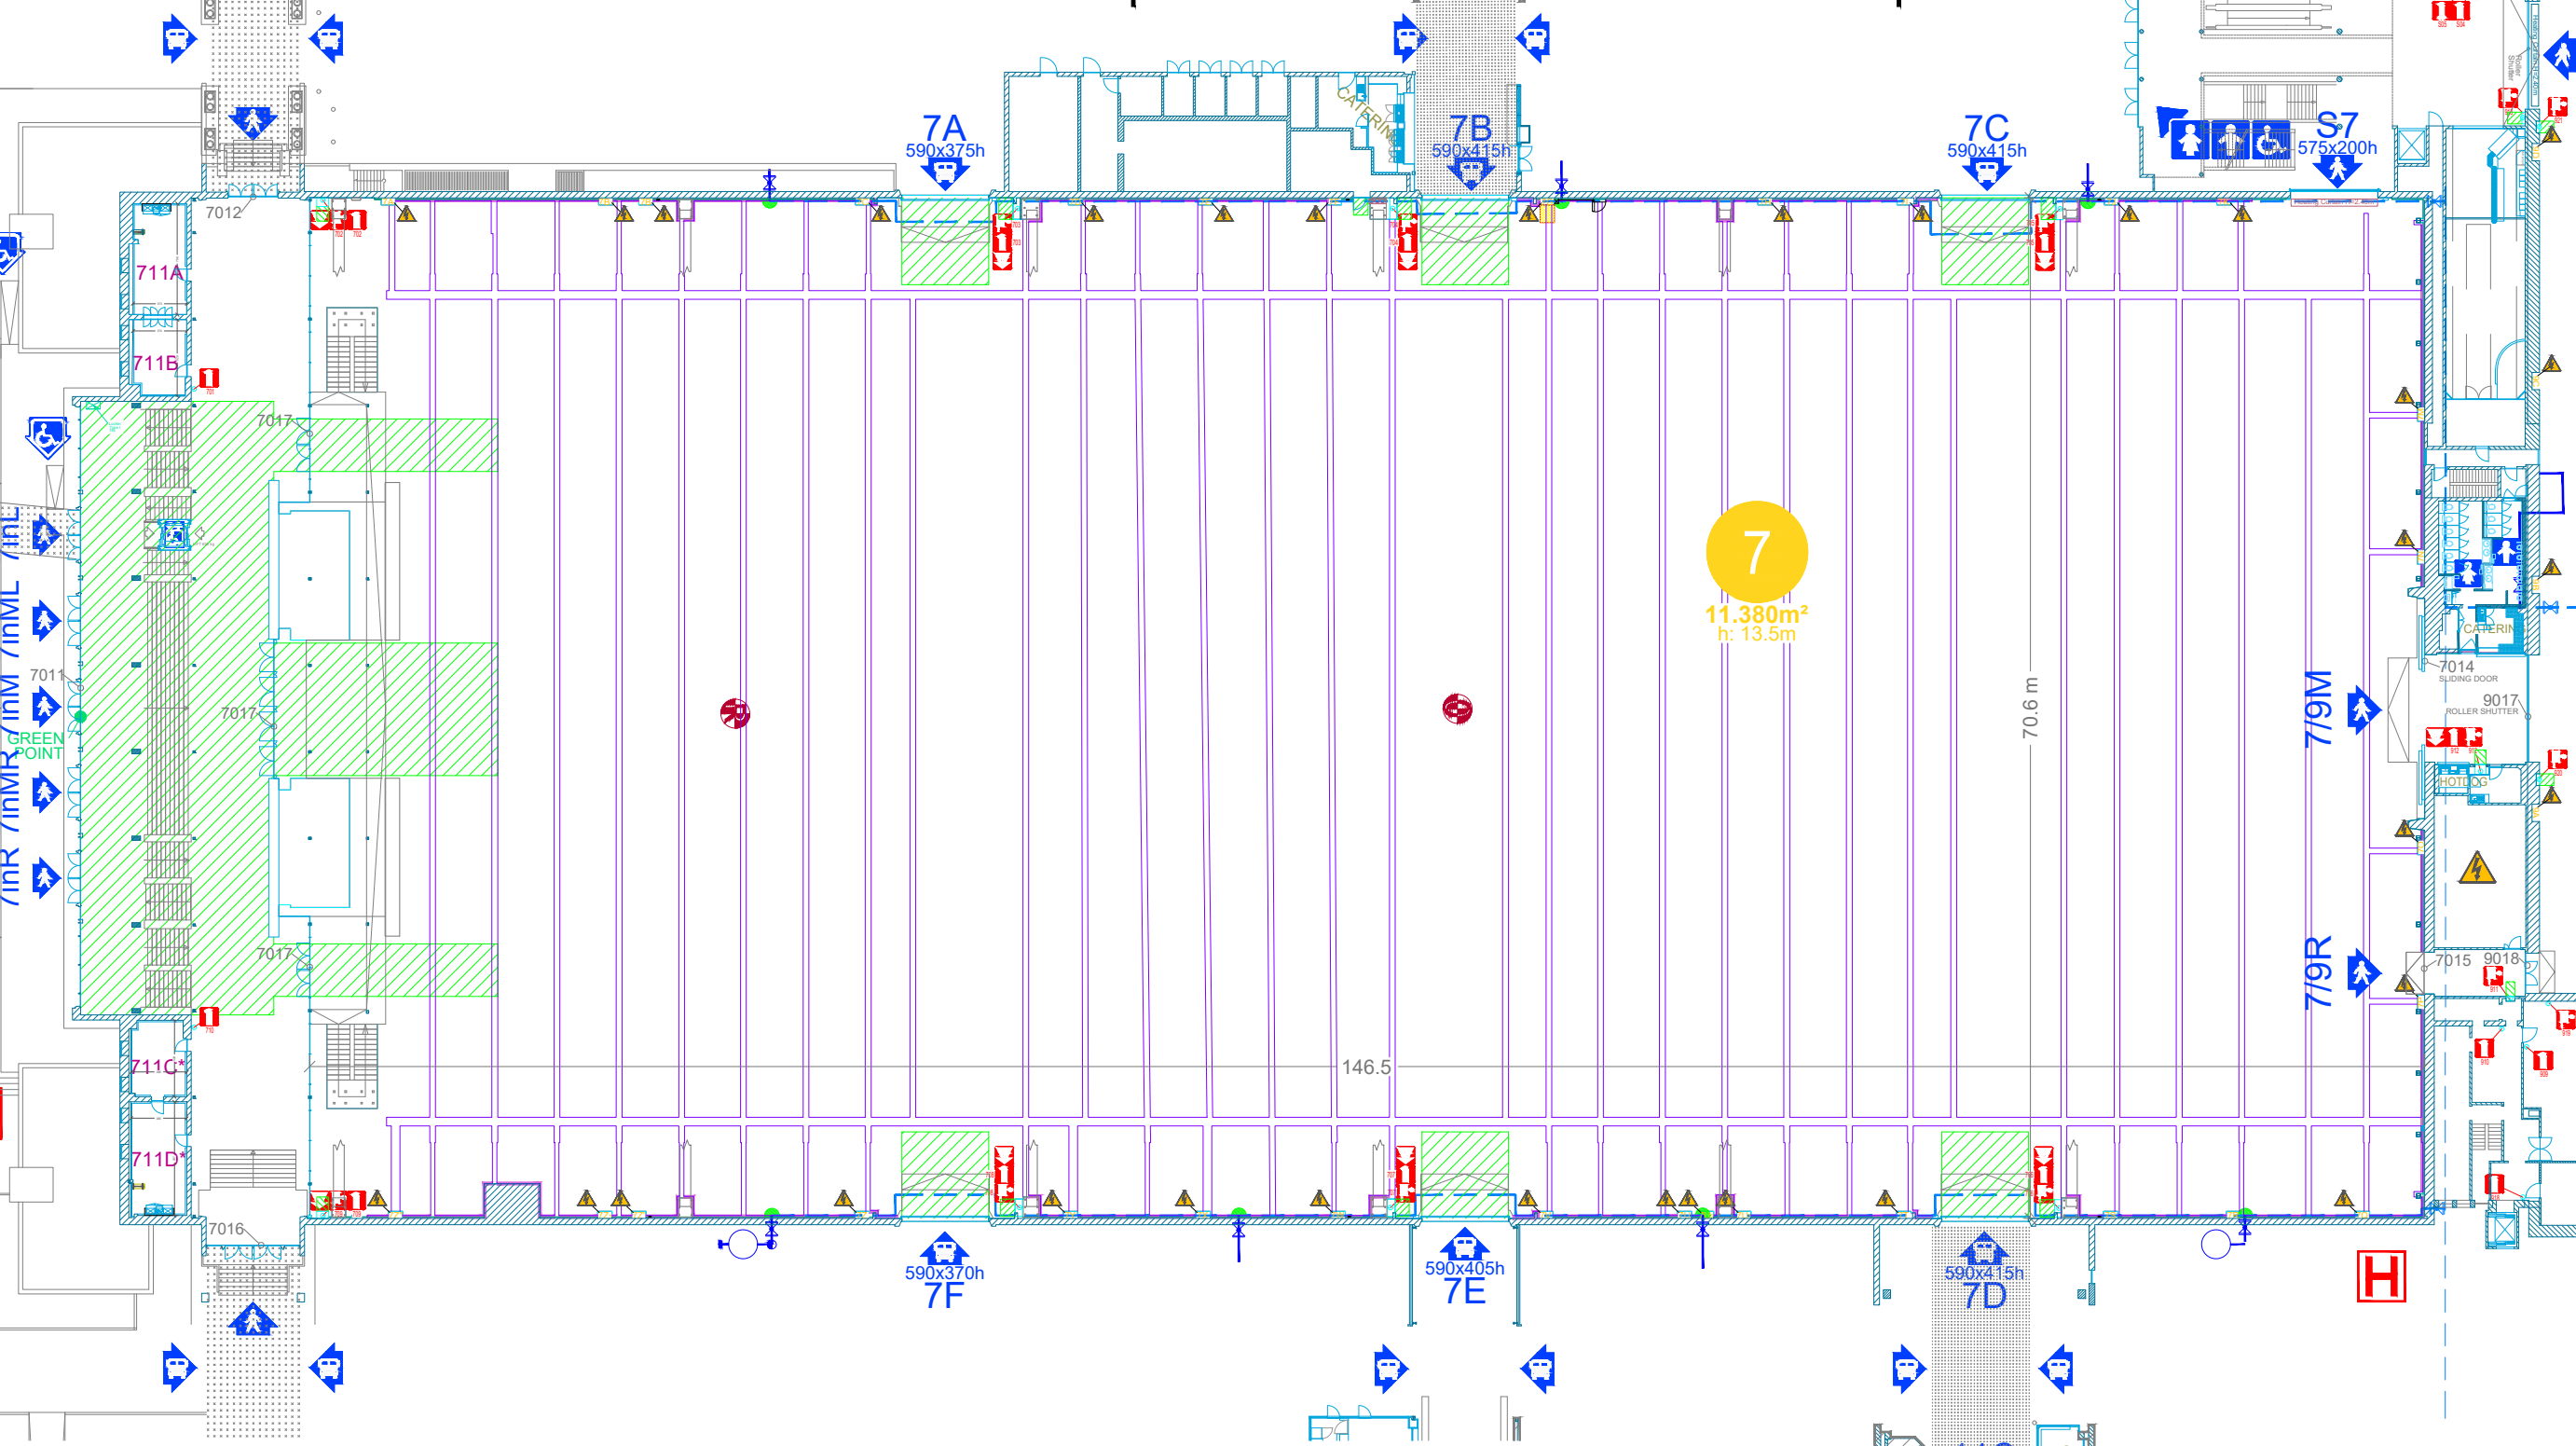

**LEGENDE**

	Gutters Caniveaux Technische goten
	Zone limited load Zone de charges limitées Zone met beperkte lasten
	Free Zone Zone Libre Vrije Zone
	Not for rent Non compris dans location Niet in huurprijs inbegrepen
	Zones occupied by BE Zones occupées par BE Zone gebruikt door BE
	Lavatory Sanitaire Sanitair
	Acces lorry Accès poids-lourds Toegang Vrachtwagens
	Acces pedestrians Accès piétons Toegang voetgangers
	Numbering gates Numméroation portes Nummering poorten
	Numbering rooms Numméroation locaux Nummering lokalen
	Free zone of minimum 1.20m to respect Zone libre de minimum 1.20m à respecter Vrije zone van minimum 1.20m te respecteren
	Control cabinet Armoire électrique Elektrische kast
	Hose reel Dévidoir Brandhospel

Visibility & direct accessibility from alleyway to be maintained  
Visibilité & accessibilité à garantir depuis les allées publiques  
Zichtbaarheid & toegankelijkheid te garanderen vanaf gangpaden