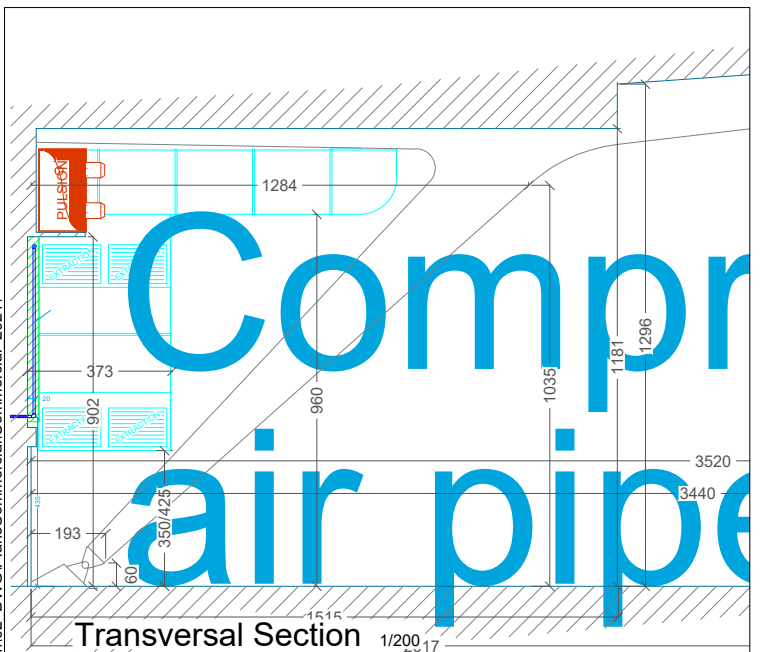

**LEGENDE**

	Gutters Caniveaux Technische goten
	Zone limited load Zone de charges limitées Zone met beperkte lasten
	Free Zone Zone Libre Vrije Zone
	Not for rent Non compris dans location Niet in huurprijs inbegrepen
	Zones occupied by BE Zones occupées par BE Zone gebruikt door BE
	Lavatory Sanitaire Sanitair
	Acces lorry Accès poids-lourds Toegang Vrachtwagens
	Acces pedestrians Accès piétons Toegang voetgangers
	Numbering gates Numméroation portes Nummering poorten
	Numbering rooms Numméroation locaux Nummering lokalen
	Free zone of minimum 1.20m to respect Zone libre de minimum 1.20m à respecter Vrije zone van minimum 1.20m te respecteren
	Control cabinet Armoire électrique Elektrische kast
	Hose reel Dévidoir Brandhospel