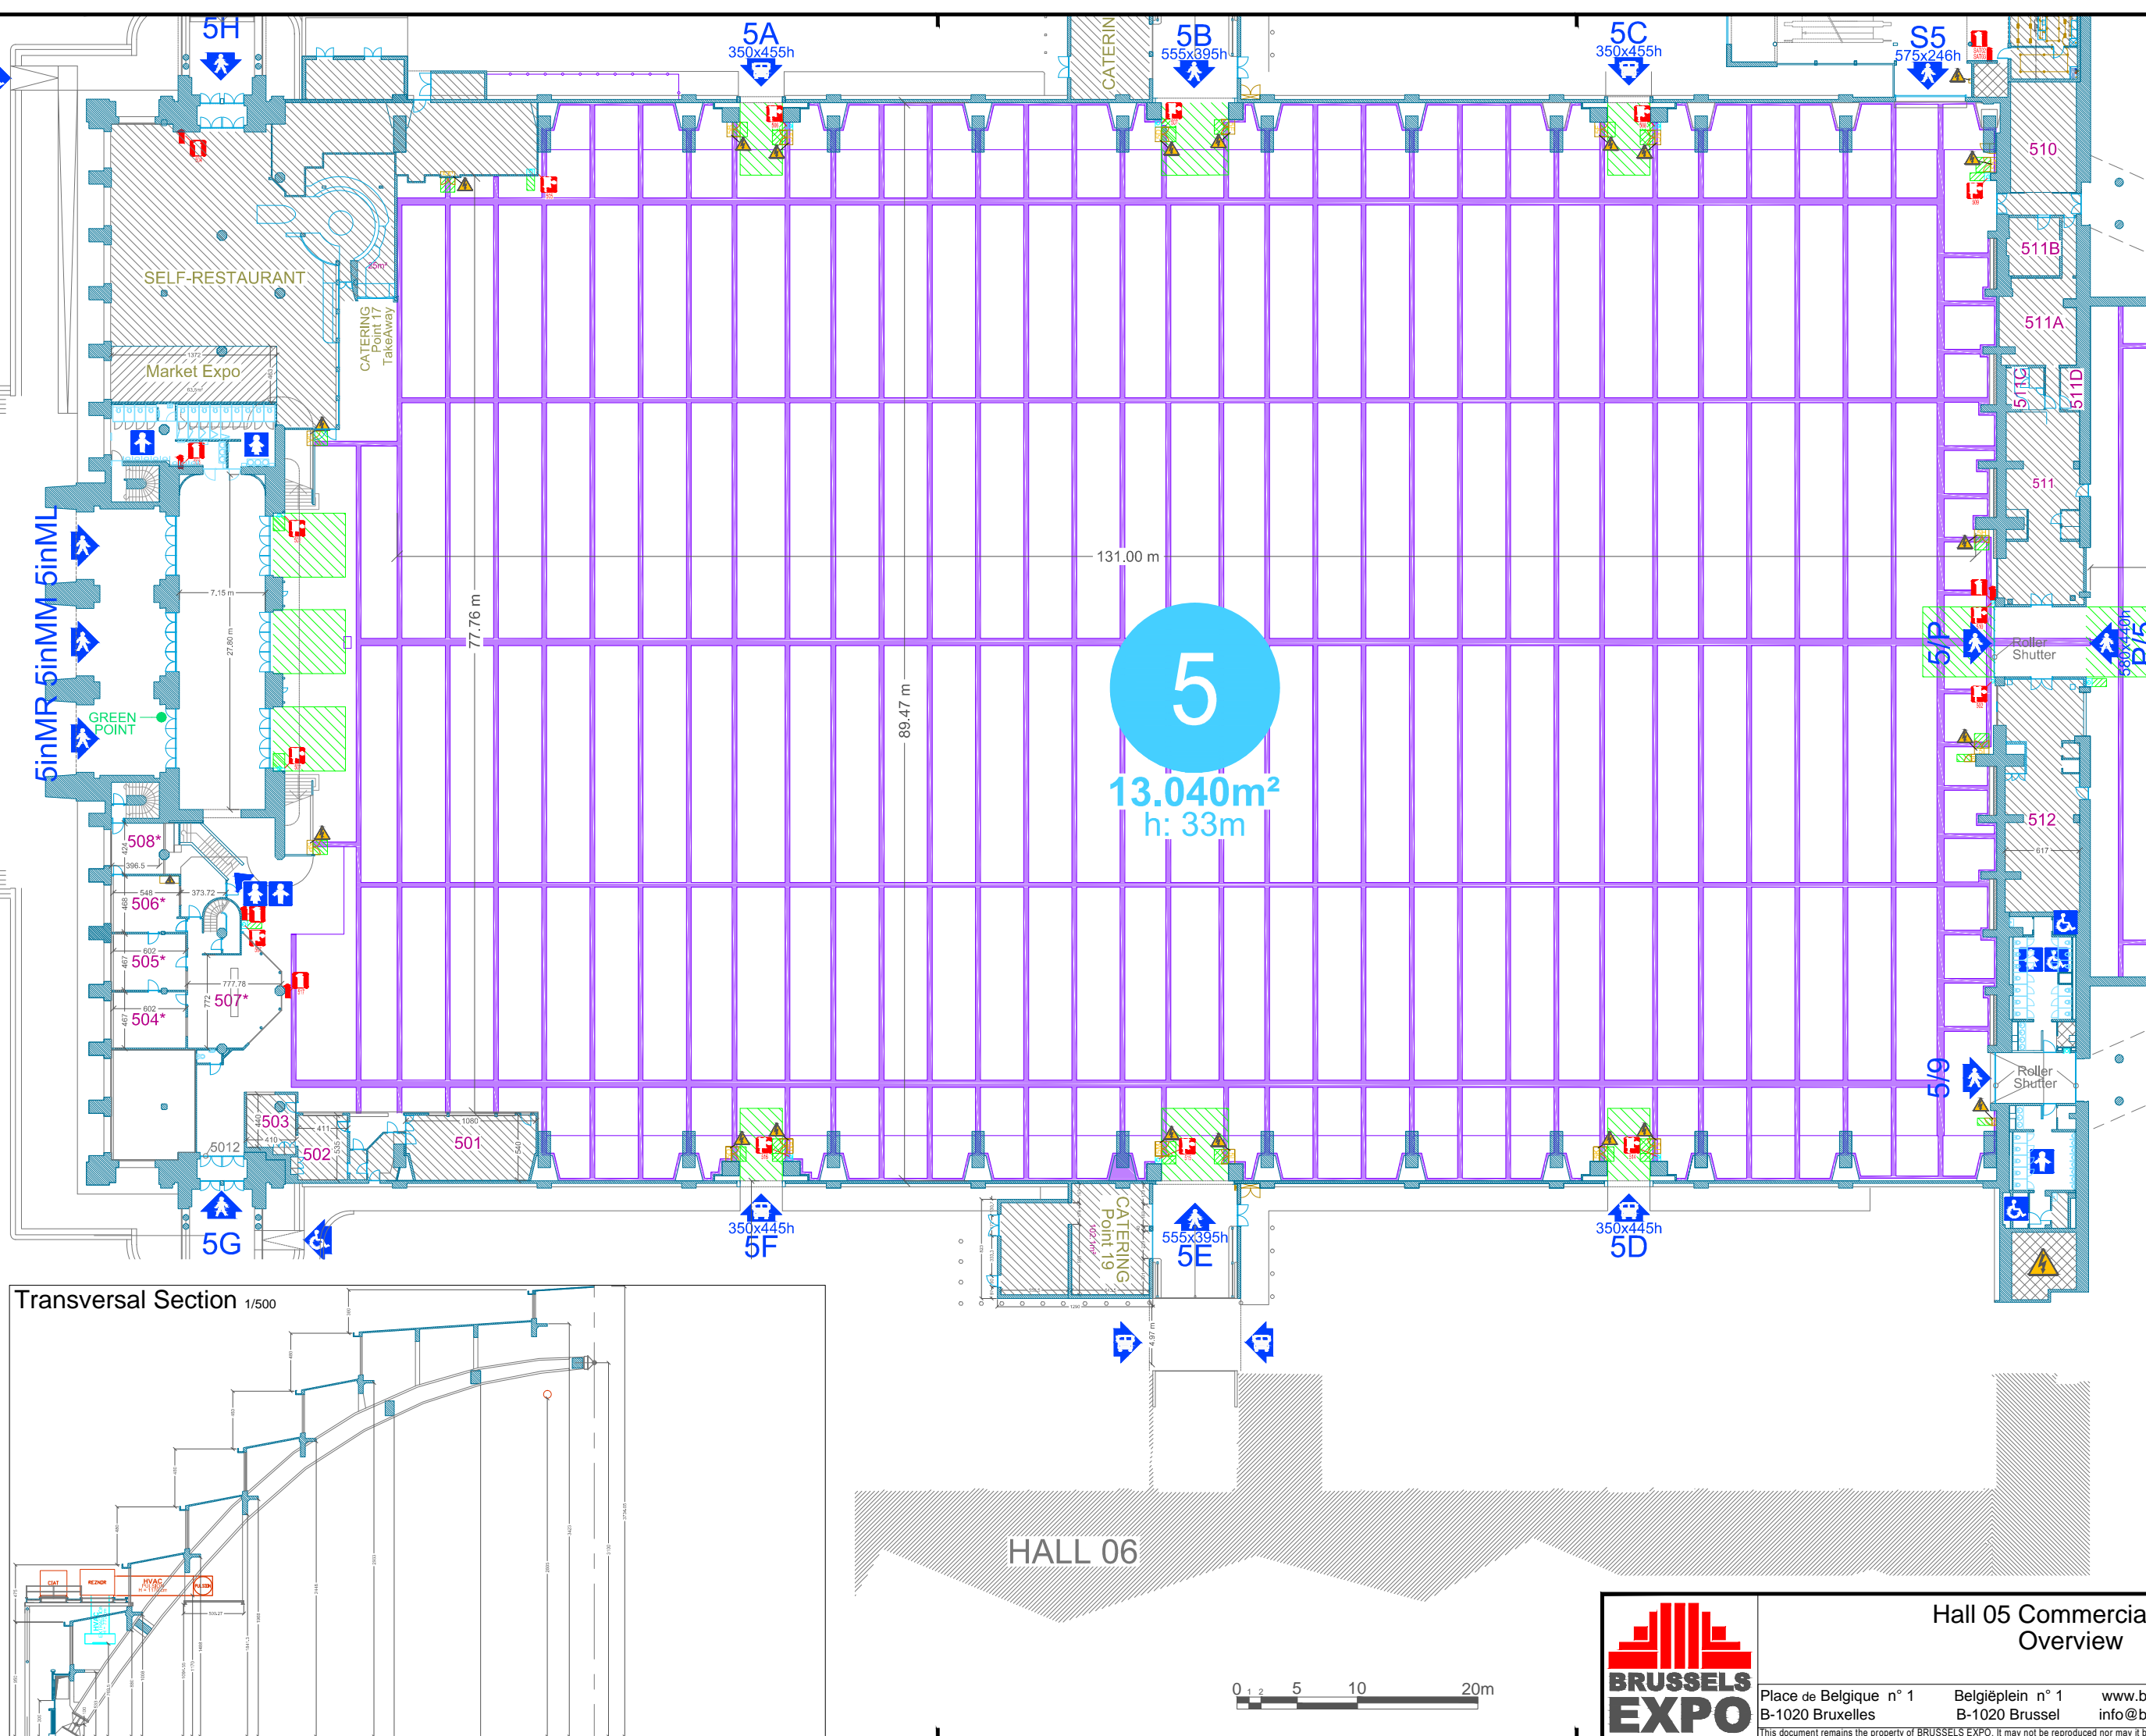

- LEGENDE**
- Gutters  
Caniveaux  
Technische goten
  - Zone limited load  
Zone de charges limitées  
Zone met beperkte lasten
  - Free Zone  
Zone Libre  
Vrije Zone
  - Not for rent  
Non compris dans location  
Niet in huurprijs inbegrepen
  - Zones occupied by BE  
Zones occupées par BE  
Zone gebruikt door BE
  - Lavatory  
Sanitaire  
Sanitair
  - Acces lorry  
Accès poids-lourds  
Toegang Vrachtwagens
  - Acces pedestrians  
Accès piétons  
Toegang voetgangers
  - Numbering gates  
2014- Nummèration portes  
Nummering poorten

- Free zone of minimum 1.20m to respect  
 Zone libre de minimum 1.20m à respecter  
 Vrije zone van minimum 1.20m te respecteren
- Control cabinet  
Armoire électrique  
Elektrische kast
  - Hose reel  
Dévidoir  
Brandhaspel
- Visibility & direct accessibility from alleyway to be maintained  
 Visibilité & accessibilité à garantir depuis les allées publiques  
 zichtbaarheid & toegankelijkheid te garanderen vanaf gangpaden