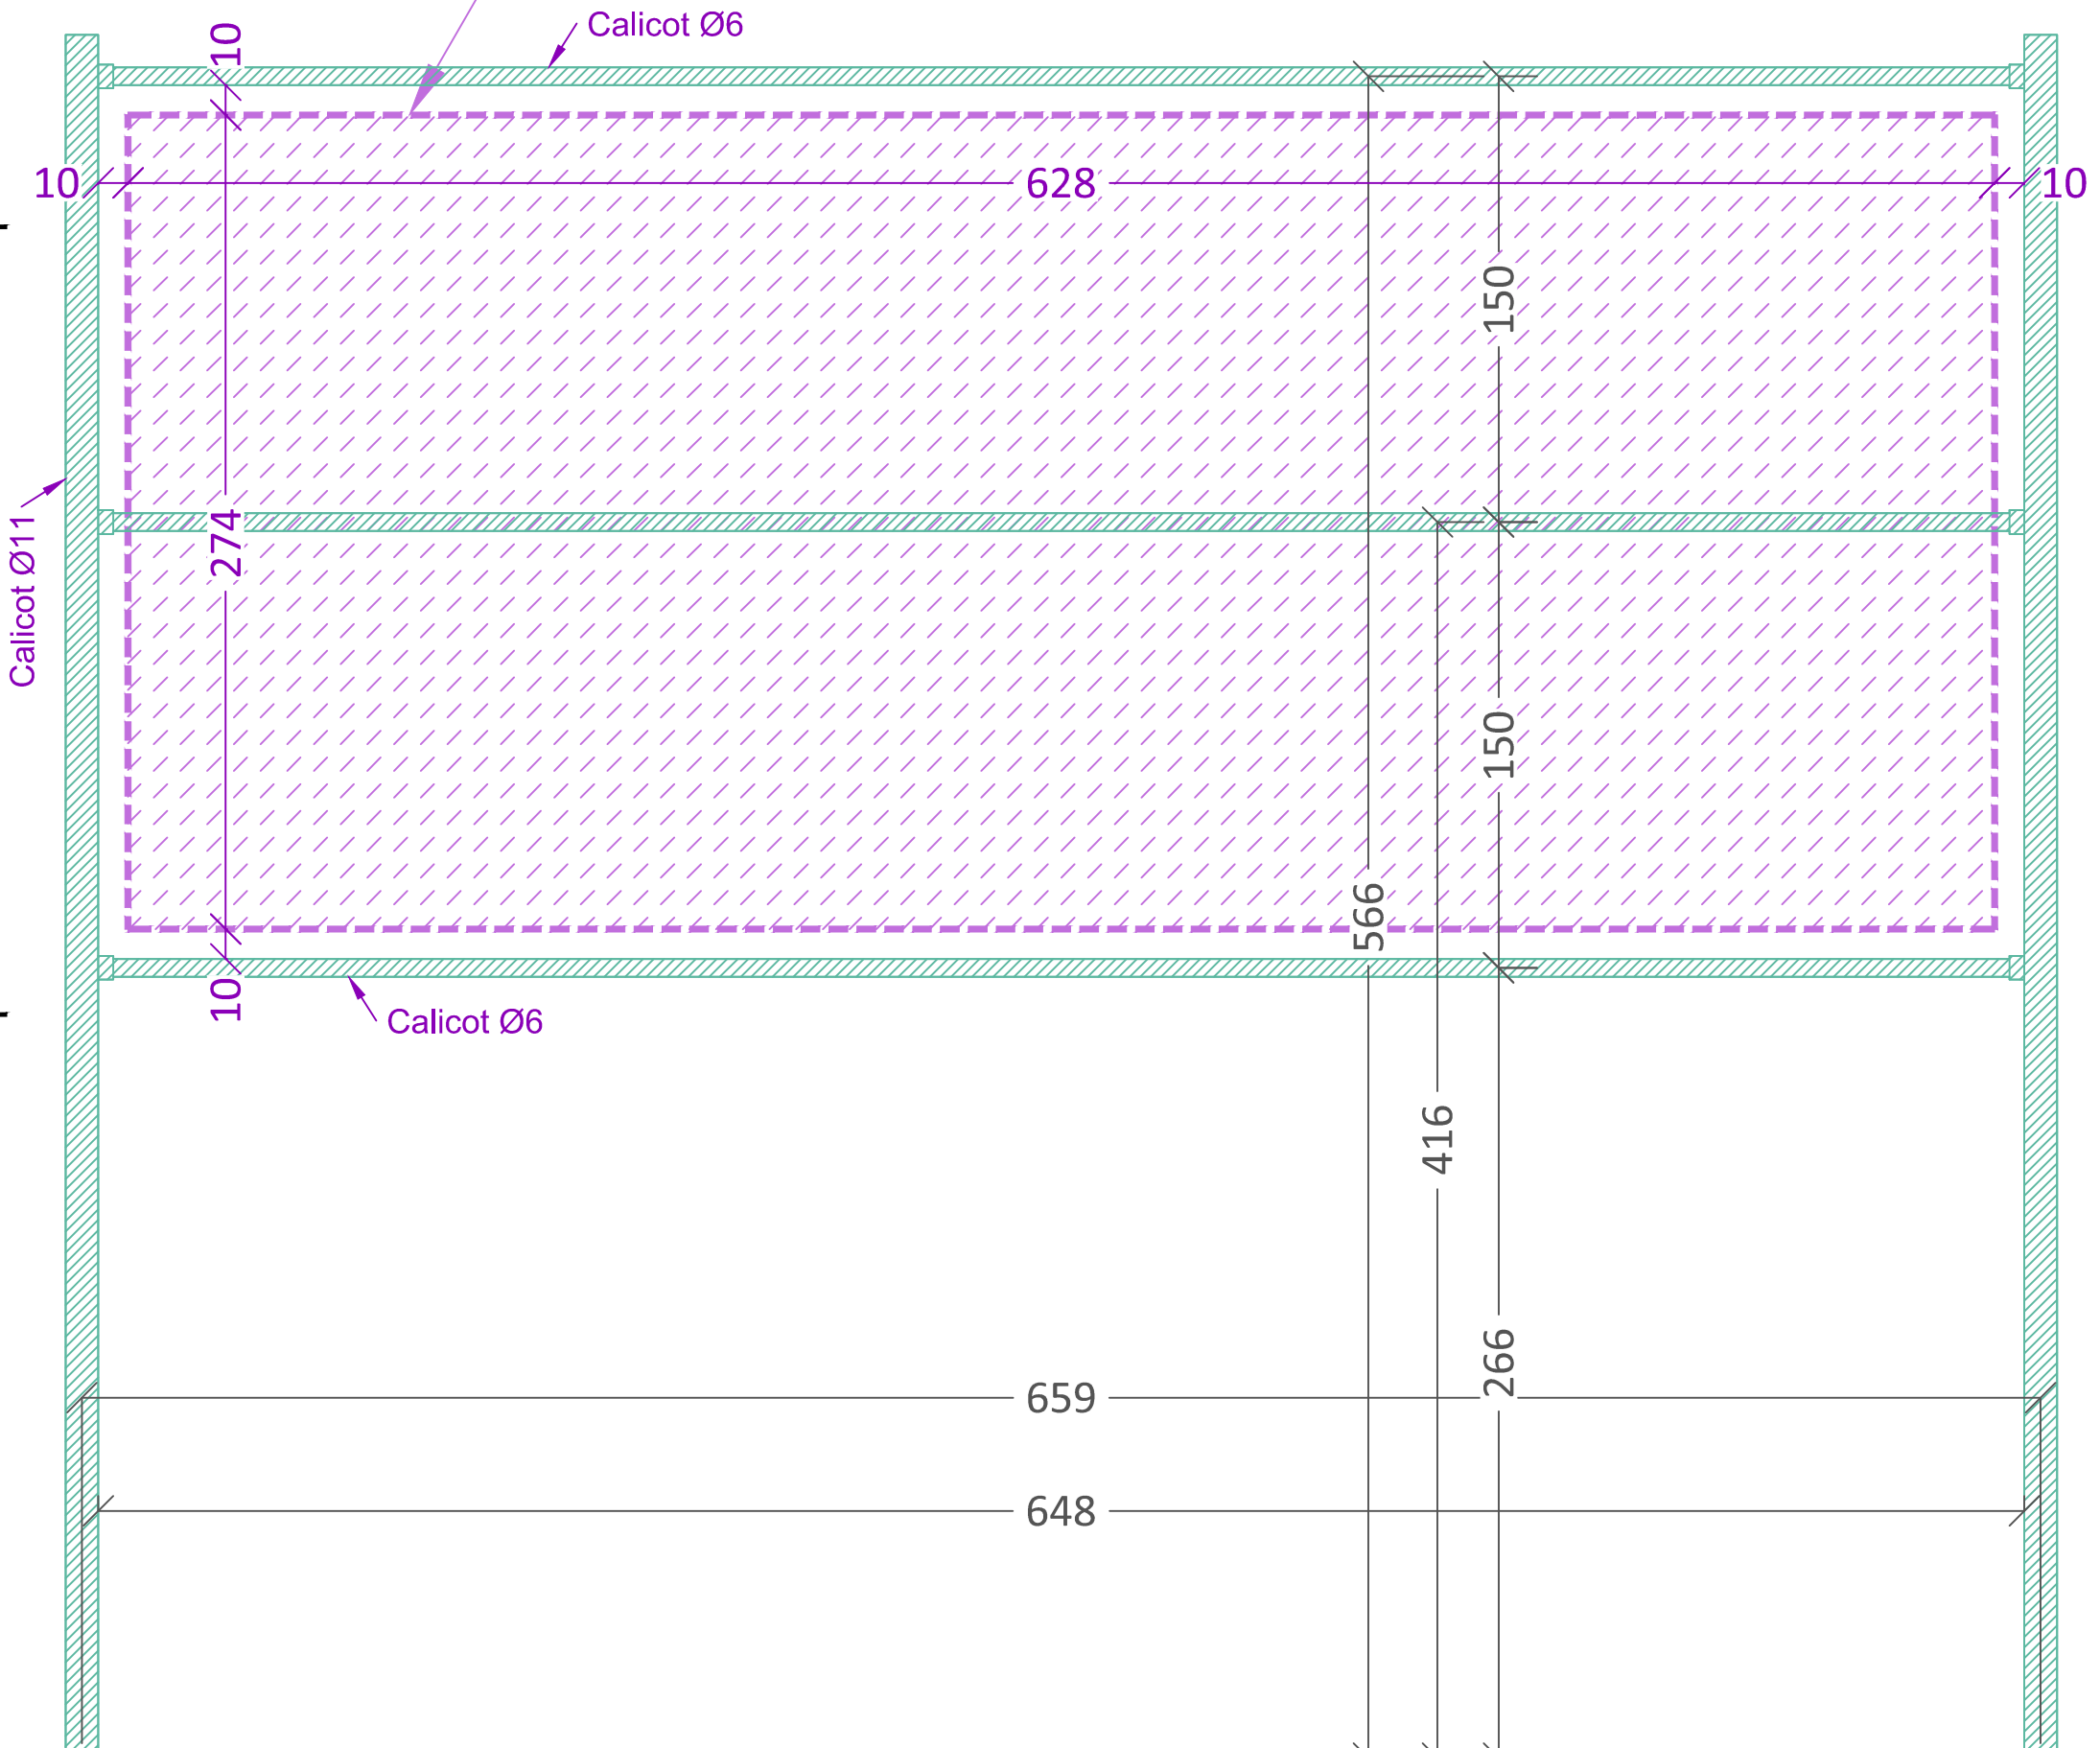

Suggested size

Fixation Frames
Hall03

Place de Belgique n° 1
B-1020 Bruxelles

Belgiëplein n° 1
B-1020 Brussel

www.brussels-expo.be
info@brussels-expo.be

Papersize: A3
Scale: 1/25
Date: 12/09/19